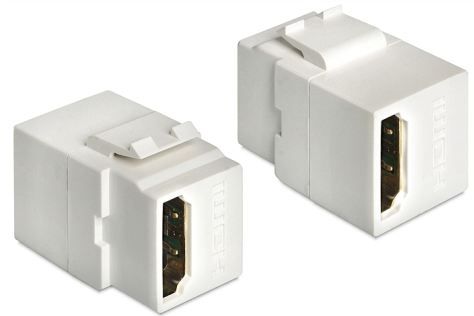

# Delock Keystone Modul HDMI Buchse > HDMI Buchse weiß

## Beschreibung

Dieses Modul von Delock kann z. B. zum Verlängern eines HDMI Kabels verwendet werden. Durch die standardisierten Abmessungen ist es zur einfachen Snap-In Montage in verschiedene Halterungen, wie z. B. Keystone Patchpanel, Dosen oder Gehäuse geeignet.

## Technische Daten

- Anschlüsse:
  - 1 x HDMI-A Buchse >
  - 1 x HDMI-A Buchse
- Auflösung bis 3840 x 2160 @ 60 Hz (abhängig vom System und der angeschlossenen Hardware)
- Kontakte goldbeschichtet
- Zum Einbau in Keystone Halterungen mit 19,2 x 14,9 mm
- Maße (LxBxH): ca. 29,7 x 21,9 x 17,4 mm