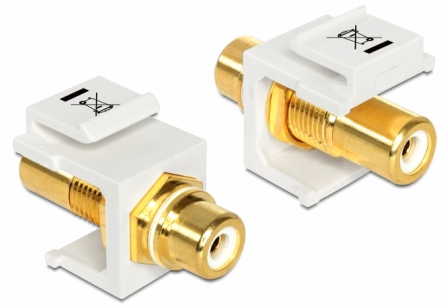

# Delock Keystone modul RCA ženski > RCA ženski pozlaćeni bijeli / bijeli

## Opis

Ovaj modul tvrtke Delock može se koristiti za produžetak, primjerice, stereo kabela. S obzirom da ima standardizirane dimenzije, može se koristiti za ugradnju s jednostavnim nasjedanjem, npr. u Keystone komunikacijskom panelu, prednjoj ploči ili kutiji za površinsku ugradnju.

## Tehnički podaci

- Priključak:
  - 1 x RCA ženskih >
  - 1 x RCA ženskih
- Oznaka: bijela
- Površinska zaštita priključka: pozlaćena bronca
- Duljina ispred ploče: oko 9,5 mm
- Za Keystone priključke dimenzija 19,2 x 14,9 mm
- Kućište boja: bijela
- Mjere (DxŠxV): oko 33,2 x 16,3 x 22,3 mm

## Physical characteristics

Kućište boja:	bijela
Duljina:	33.2 mm
Width:	16,3 mm
Height:	22,3 mm
Boja:	bijela