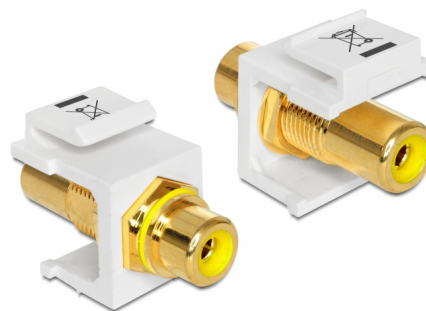

Delock Modul Keystone, RCA mamă > RCA mamă placat cu aur galben / alb

Descriere scurta

Acest modul de la Delock poate fi utilizat pentru a extinde, de exemplu, un cablu stereo. Cu dimensiunile sale standardizate, acesta poate fi utilizat pentru montare cu fixare rapidă în, de ex., un panou de conectare tip Keystone, o mască sau o cutie cu montare la suprafață.

**Nr. 86309**

EAN: 4043619863099

Țara de origine: Taiwan,
Republic of ChinaPachet: Pungă din plastic
cu închidere tip fermoar

Detalii tehnice

- Conectori:
 - 1 x RCA mamă >
 - 1 x RCA mamă
- Marcaj: galben
- Finisaj conector: alamă placată cu aur
- Lungime pe fata panoului: aprox. 9,5 mm
- Pentru porturi Keystone de 19,2 x 14,9 mm
- Carcasa uitoare: alb
- Dimensiunii (LxIxÎ): aprox. 33,2 x 16,3 x 22,3 mm

Pachetul contine

- Modul tip Keystone

General

Mounting type:	Modul tip Keystone
----------------	--------------------

Interface

External:	1 x RCA mamă
Internal:	1 x RCA mamă

Physical characteristics

Carcasa uoare:	alb
Lungime:	33.2 mm
Width:	16,3 mm
Height:	22,3 mm
Colour:	galben