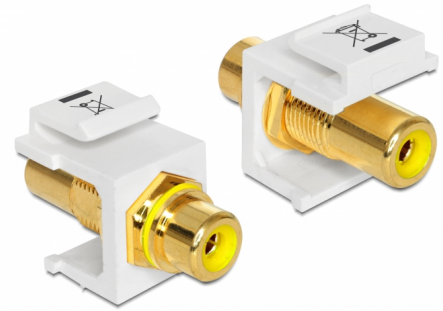

Delock Keystone modul RCA ženski > RCA ženski pozlaćeni žuta / bijeli

Opis

Ovaj modul tvrtke Delock može se koristiti za produžetak, primjerice, stereo kabela. S obzirom da ima standardizirane dimenzije, može se koristiti za ugradnju s jednostavnim nasjedanjem, npr. u Keystone komunikacijskom panelu, prednjoj ploči ili kutiji za površinsku ugradnju.

Predmet br. 86309

EAN: 4043619863099

Zemlja podrijetla: Taiwan,
Republic of China

Pakiranje: Plastična
vrećica sa zip zatvaračem

Tehnički podaci

- Priključak:
 - 1 x RCA ženskih >
 - 1 x RCA ženskih
- Oznaka: žuta
- Površinska zaštita priključka: pozlaćena bronca
- Duljina ispred ploče: oko 9,5 mm
- Za Keystone priključke dimenzija 19,2 x 14,9 mm
- Kućište boja: bijela
- Mjere (DxŠxV): oko 33,2 x 16,3 x 22,3 mm

Sadržaj pakiranja

- Keystone modul

General

Mounting type:	Keystone modul
----------------	----------------

Interface

Vanjski:	1 x RCA ženskih
Unutarnji:	1 x RCA ženskih

Physical characteristics

Kućište boja:	bijela
Duljina:	33.2 mm
Width:	16,3 mm
Height:	22,3 mm
Boja:	žuta