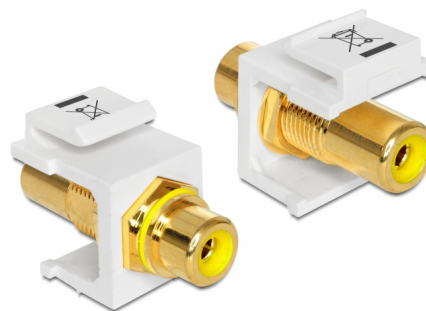

Delock Μονάδα Keystone RCA θηλυκό > RCA θηλυκό επιχρυσωμένη κίτρινο / λευκό

Περιγραφή

Αυτή η μονάδα της Delock μπορεί να χρησιμοποιηθεί για να επεκτείνει π.χ. ένα στερεοφωνικό καλώδιο. Με τις τυποποιημένες διαστάσεις της μπορεί να χρησιμοποιηθεί για εύκολη εφαρμογή στην στερέωση π.χ. σε έναν πίνακα συνδέσεων Keystone, σε πλάκα πρόσοψης ή κουτί στερέωσης επιφάνειας.

Αρ. προϊόντος 86309

EAN: 4043619863099

Χώρα προέλευσης:
Taiwan, Republic of
China

Συσκευασία: Τσαντάκι με
φερμουάρ

Προδιαγραφές

- Συνδετήρας:
1 x RCA θηλυκή >
1 x RCA θηλυκή
- Επισήμανση: κίτρινο
- Φινίρισμα συνδέσμου: επιχρυσωμένος ορείχαλκος
- Μήκος μπροστά από τη ράβδο σύνδεσης: περ. 9,5 χιλ.
- Για θύρες Keystone με 19,2 x 14,9 mm
- Περιβλήμα Χρώμα: λευκό
- Διαστάσεις (ΜxΠxΥ): περ. 33,2 x 16,3 x 22,3 mm

Περιεχόμενα συσκευασίας

- Μονάδα Keystone

General

Mounting type:	Μονάδα Keystone
----------------	-----------------

Interface

Εξωτερικά:	1 x RCA θηλυκή
Εσωτερικός:	1 x RCA θηλυκή

Physical characteristics

Περίβλημα Χρώμα:	λευκό
Μήκος:	33.2 mm
Width:	16,3 mm
Height:	22,3 mm
Χρώμα:	κίτρινο