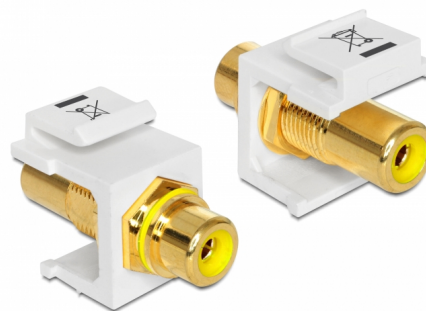

Delock Module Keystone RCA femelle > RCA femelle, plaqué or, jaune / blanc

Description

Ce module de Delock peut être employé pour rallonger, par exemple, un câble stéréo. Avec ses dimensions normalisées, il peut être utilisé pour un montage facile par encliquetage dans un panneau de brassage Keystone, une plaque frontale ou un boîtier à montage en surface.

N° produit 86309

EAN: 4043619863099

Pays d'origine: Taiwan, Republic of China

Emballage: Sac polyvalent à fermeture éclair

Détails techniques

- Connecteurs :
 - 1 x RCA femelle >
 - 1 x RCA femelle
- Marquage : jaune
- Finition du connecteur : cuivre plaqué or
- Longueur devant le panneau : env. 9,5 mm
- Pour ports Keystone 19,2 x 14,9 mm
- Boîtier couleur: blanc
- Dimensions (LxlxH) : env. 33,2 x 16,3 x 22,3 mm

Contenu de l'emballage

- Module Keystone

General

Mounting type:	Module Keystone
----------------	-----------------

Interface

Externe:	1 x RCA femelle
Interne:	1 x RCA femelle

Physical characteristics

Boitier couleur:	blanc
Longueur:	33.2 mm
Width:	16,3 mm
Height:	22,3 mm
Couleur:	jaune