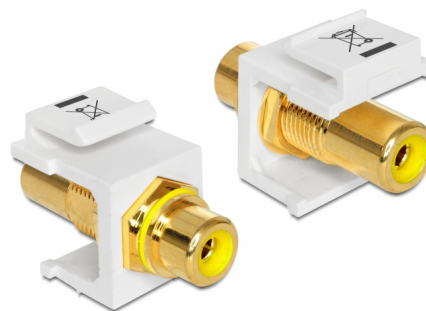

# Delock Módulo Keystone RCA hembra > RCA hembra chapado en dorado y amarillo / blanco

## Descripción

Este módulo de Delock se puede usar para extender, por ejemplo, un cable estéreo. Con sus dimensiones estandarizadas se puede utilizar para una instalación de encaje sencilla en, por ejemplo, un panel de conexiones, una placa frontal o una caja de instalación en superficie.

## Detalles técnicos

- Conectores:
  - 1 x RCA hembra >
  - 1 x RCA hembra
- Marcado: amarillo
- Acabado del conector: latón bañado en oro
- Longitud delante del panel: aprox. 9,5 mm
- Para puertos de conexiones con 19,2 x 14,9 mm
- Carcasa color: blanco
- Dimensiones (LxANxAL): aprox. 33,2 x 16,3 x 22,3 mm

## Physical characteristics

Carcasa color:	blanco
Longitud:	33.2 mm
Width:	16,3 mm
Height:	22,3 mm
Color:	amarillo