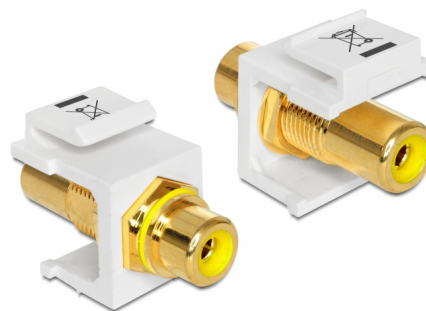

# Delock Keystone modul RCA samice > RCA samice, zlacený, žlutá / bílý

## Popis

Tento modul značky Delock lze použít například k prodloužení stereofonního kabelu. Díky jeho normalizovaným rozměrům může být použit pro snadnou montáž např. do Keystone patchpanelové lišty nebo montážní krabice.

## Technické detaily

- Konektor:
  - 1 x RCA (cinch) samice >
  - 1 x RCA (cinch) samice
- Značení: žlutá
- Povrchová úprava konektoru: pozlacená mosaz
- Vzdálenost před panelem: cca. 9,5 mm
- Pro porty Keystone s 19,2 x 14,9 mm
- Pouzdro barva: bílá
- Rozměry (DxŠxV): cca. 33,2 x 16,3 x 22,3 mm

## Physical characteristics

Pouzdro barva:	bílá
Délka:	33.2 mm
Width:	16,3 mm
Height:	22,3 mm
Barva:	žlutá