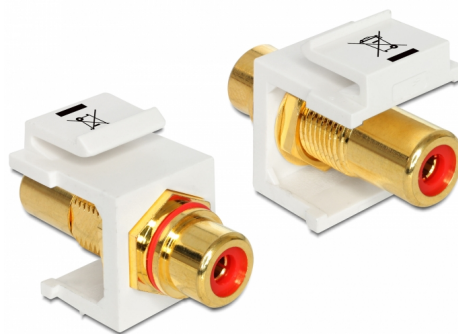

Delock Modul Keystone, RCA mamă > RCA mamă placat cu aur roșu / alb

Descriere scurta

Acest modul de la Delock poate fi utilizat pentru a extinde, de exemplu, un cablu stereo. Cu dimensiunile sale standardizate, acesta poate fi utilizat pentru montare cu fixare rapidă în, de ex., un panou de conectare tip Keystone, o mască sau o cutie cu montare la suprafață.

**Nr. 86308**

EAN: 4043619863082

Țara de origine: Taiwan,
Republic of ChinaPachet: Pungă din plastic
cu închidere tip fermoar

Detalii tehnice

- Conectori:
 - 1 x RCA mamă >
 - 1 x RCA mamă
- Marcaj: roșu
- Finisaj conector: alamă placată cu aur
- Lungime pe fata panoului: aprox. 9,5 mm
- Pentru porturi Keystone de 19,2 x 14,9 mm
- Carcasa uitoare: alb
- Dimensiunii (LxIxÎ): aprox. 33,2 x 16,3 x 22,3 mm

Pachetul contine

- Modul tip Keystone

General

Mounting type:	Modul tip Keystone
----------------	--------------------

Interface

External:	1 x RCA mamă
Internal:	1 x RCA mamă

Physical characteristics

Carcasa uoare:	alb
Lungime:	33.2 mm
Width:	16,3 mm
Height:	22,3 mm
Colour:	roșu