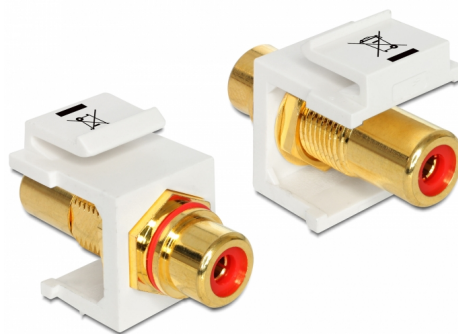

Delock Moduł Keystone, RCA, wtyk żeński > RCA, wtyk żeński, pozłacany, czerwony / biały

Opis

Moduł Delock do wykorzystania jako przedłużacz kabla stereo. Dzięki zestandaryzowanym wymiarom, może być on używany do łatwego montażu sposobem zaciskowym, np. w panelach krosowniczych keystone, płytach czołowych lub puszkach naściennych.

Numer artykułu 86308

EAN: 4043619863082

Kraj pochodzenia:
Taiwan, Republic of
China

Opakowanie: Torba na
zamek błyskawiczny

Szczegóły techniczne

- Złącze:
 - 1 x żeńskie RCA >
 - 1 x żeńskie RCA
- Oznaczenia: czerwony
- Wykończenia złączy: pozłacany mosiądz
- Długość z przodu panelu: ok. 9,5 mm
- Dla portów keystone z 19,2 x 14,9 mm
- Obudowa kolor: biały
- Wymiary (DxSxW): ok. 33,2 x 16,3 x 22,3 mm

Zawartość opakowania

- Moduł keystone

General

Mounting type:	Moduł keystone
----------------	----------------

Interface

Zewnętrzne:	1 x żeńskie RCA
Wewnętrzne:	1 x żeńskie RCA

Physical characteristics

Obudowa kolor:	biały
Długość:	33.2 mm
Width:	16,3 mm
Height:	22,3 mm
Kolor:	czerwony