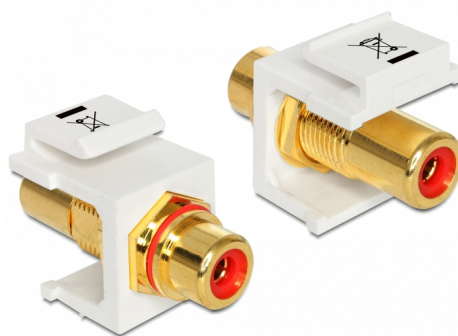

# Delock Modulo Keystone RCA femmina > RCA femmina placcato oro rosso / bianco

## Descrizione

Questo modulo Delock può essere utilizzato per estendere ad esempio un cavo stereo. Con le sue dimensioni standardizzate può essere utilizzato per un facile montaggio a incastro, ad esempio un pannello patch keystone, una piastra anteriore o una scatola di montaggio in superficie.

## Dettagli tecnici

- Connettori:
  - 1 x RCA femmina >
  - 1 x RCA femmina
- Marcatura: rosso
- Fine connettore: ottone placcato oro
- Lunghezza nella parte anteriore del pannello: ca. 9,5 mm
- Per porte keystone con 19,2 x 14,9 mm
- Custodia colore: bianco
- Dimensioni (LxPxA): ca. 33,2 x 16,3 x 22,3 mm

## Physical characteristics

Custodia colore:	bianco
Lunghezza:	33.2 mm
Width:	16,3 mm
Height:	22,3 mm
Colour:	rosso