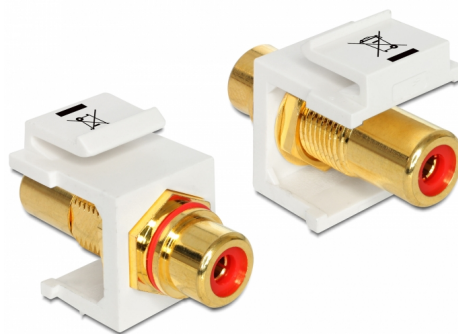

Delock Μονάδα Keystone RCA θηλυκό > RCA θηλυκό επιχρυσωμένη κόκκινος / λευκό

Περιγραφή

Αυτή η μονάδα της Delock μπορεί να χρησιμοποιηθεί για να επεκτείνει π.χ. ένα στερεοφωνικό καλώδιο. Με τις τυποποιημένες διαστάσεις της μπορεί να χρησιμοποιηθεί για εύκολη εφαρμογή στην στερέωση π.χ. σε έναν πίνακα συνδέσεων Keystone, σε πλάκα πρόσοψης ή κουτί στερέωσης επιφάνειας.

Αρ. προϊόντος 86308

EAN: 4043619863082

Χώρα προέλευσης:
Taiwan, Republic of
China

Συσκευασία: Τσαντάκι με
φερμουάρ

Προδιαγραφές

- Συνδετήρας:
1 x RCA θηλυκή >
1 x RCA θηλυκή
- Επισήμανση: κόκκινος
- Φινίρισμα συνδέσμου: επιχρυσωμένος ορείχαλκος
- Μήκος μπροστά από τη ράβδο σύνδεσης: περ. 9,5 χιλ.
- Για θύρες Keystone με 19,2 x 14,9 mm
- Περιβλήμα Χρώμα: λευκό
- Διαστάσεις (ΜxΠxΥ): περ. 33,2 x 16,3 x 22,3 mm

Περιεχόμενα συσκευασίας

- Μονάδα Keystone

General

Mounting type:	Μονάδα Keystone
----------------	-----------------

Interface

Εξωτερικά:	1 x RCA θηλυκή
Εσωτερικός:	1 x RCA θηλυκή

Physical characteristics

Περίβλημα Χρώμα:	λευκό
Μήκος:	33.2 mm
Width:	16,3 mm
Height:	22,3 mm
Χρώμα:	κόκκινος