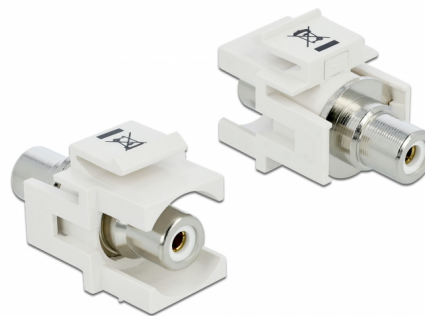

Delock Modul Keystone, RCA mamă > RCA mamă, alb / alb

Descriere scurta

Acest modul de la Delock poate fi utilizat pentru a extinde, de exemplu, un cablu stereo. Cu dimensiunile sale standardizate, acesta poate fi utilizat pentru montare cu fixare rapidă în, de ex., un panou de conectare tip Keystone, o mască sau o cutie cu montare la suprafață.

**Nr. 86307**

EAN: 4043619863075

Țara de origine: Taiwan,
Republic of ChinaPachet: Pungă din plastic
cu închidere tip fermoar

Detalii tehnice

- Conectori:
 - 1 x RCA mamă >
 - 1 x RCA mamă
- Marcaj: alb
- Montaj la același nivel pe placa frontală
- Pentru porturi Keystone de 19,2 x 14,9 mm
- Carcasa uitoare: alb
- Dimensiunii (LxlxÎ): aprox. 33,2 x 18,0 x 22,3 mm

Pachetul contine

- Modul tip Keystone

General

Mounting type:	Modul tip Keystone
----------------	--------------------

Interface

External:	1 x RCA mamă
Internal:	1 x RCA mamă

Physical characteristics

Carcasa uitoare:	alb
Lungime:	33.2 mm
Width:	18,0 mm
Height:	22,3 mm
Colour:	alb