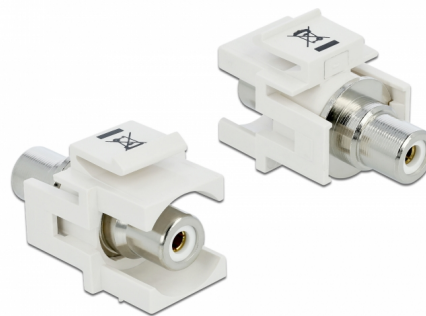

Delock Moduł Keystone, RCA, wtyk żeński > RCA, wtyk żeński, biały / biały

Opis

Moduł Delock do wykorzystania jako przedłużacz kabla stereo. Dzięki zestandaryzowanym wymiarom, może być on używany do łatwego montażu sposobem zaciskowym, np. w panelach krosowniczych keystone, płytach czołowych lub puszkach naściennych.

Numer artykułu 86307

EAN: 4043619863075

Kraj pochodzenia:
Taiwan, Republic of
China

Opakowanie: Torba na
zamek błyskawiczny

Szczegóły techniczne

- Złącze:
 - 1 x żeńskie RCA >
 - 1 x żeńskie RCA
- Oznaczenia: biały
- Montaż wpuszczany na panelu przednim
- Dla portów keystone z 19,2 x 14,9 mm
- Obudowa kolor: biały
- Wymiary (DxSxW): ok. 33,2 x 18,0 x 22,3 mm

Zawartość opakowania

- Moduł keystone

General

Mounting type:	Moduł keystone
----------------	----------------

Interface

Zewnętrzne:	1 x żeńskie RCA
Wewnętrzne:	1 x żeńskie RCA

Physical characteristics

Obudowa kolor:	biały
Długość:	33.2 mm
Width:	18,0 mm
Height:	22,3 mm
Kolor:	biały