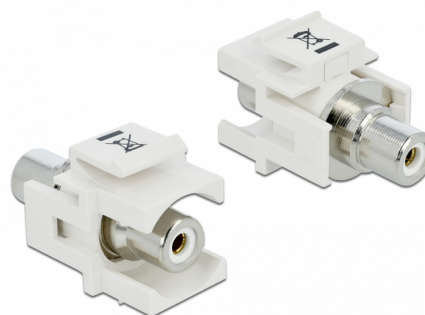

Delock Keystone modul RCA ženski > RCA ženski bijeli / bijeli

Opis

Ovaj modul tvrtke Delock može se koristiti za produžetak, primjerice, stereo kabela. S obzirom da ima standardizirane dimenzije, može se koristiti za ugradnju s jednostavnim nasjedanjem, npr. u Keystone komunikacijskom panelu, prednjoj ploči ili kutiji za površinsku ugradnju.

Predmet br. 86307

EAN: 4043619863075

Zemlja podrijetla: Taiwan,
Republic of China

Pakiranje: Plastična
vrećica sa zip zatvaračem

Tehnički podaci

- Priključak:
 - 1 x RCA ženskih >
 - 1 x RCA ženskih
- Oznaka: bijela
- Ugradnja u ravnini s prednjom pločom
- Za Keystone priključke dimenzija 19,2 x 14,9 mm
- Kućište boja: bijela
- Mjere (DxŠxV): oko 33,2 x 18,0 x 22,3 mm

Sadržaj pakiranja

- Keystone modul

General

Mounting type:	Keystone modul
----------------	----------------

Interface

Vanjski:	1 x RCA ženskih
Unutarnji:	1 x RCA ženskih

Physical characteristics

Kućište boja:	bijela
Duljina:	33.2 mm
Width:	18,0 mm
Height:	22,3 mm
Boja:	bijela