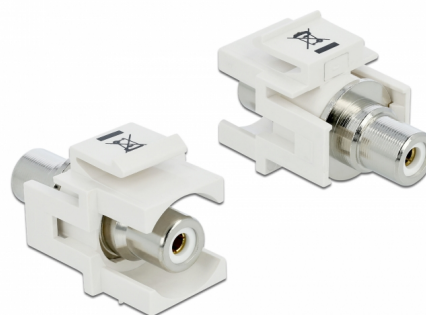

Delock Modulo Keystone RCA femmina > RCA femmina bianco / bianco

Descrizione

Questo modulo Delock può essere utilizzato per estendere ad esempio un cavo stereo. Con le sue dimensioni standardizzate può essere utilizzato per un facile montaggio a incastro, ad esempio un pannello patch keystone, una piastra anteriore o una scatola di montaggio in superficie.

Articolo n. 86307

EAN: 4043619863075

Paese di origine: Taiwan,
Republic of China

Pacchetto: Sacchetto in
plastica con cerniera

Dettagli tecnici

- Connettori:
 - 1 x RCA femmina >
 - 1 x RCA femmina
- Marcatura: bianco
- Montaggio a incasso del pannello frontale
- Per porte keystone con 19,2 x 14,9 mm
- Custodia colore: bianco
- Dimensioni (LxPxA): ca. 33,2 x 18,0 x 22,3 mm

Contenuto della confezione

- Modulo keystone

General

Mounting type:	Modulo keystone
----------------	-----------------

Interface

External:	1 x RCA femmina
Internal:	1 x RCA femmina

Physical characteristics

Custodia colore:	bianco
Lunghezza:	33.2 mm
Width:	18,0 mm
Height:	22,3 mm
Colour:	bianco