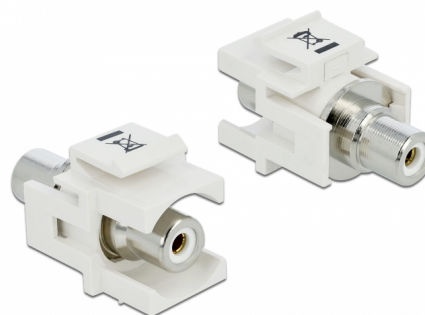

Delock Μονάδα Keystone RCA θηλυκό > RCA θηλυκό λευκό / λευκό

Περιγραφή

Αυτή η μονάδα της Delock μπορεί να χρησιμοποιηθεί για να επεκτείνει π.χ. ένα στερεοφωνικό καλώδιο. Με τις τυποποιημένες διαστάσεις της μπορεί να χρησιμοποιηθεί για εύκολη εφαρμογή στην στερέωση π.χ. σε έναν πίνακα συνδέσεων Keystone, σε πλάκα πρόσοψης ή κουτί στερέωσης επιφάνειας.

Αρ. προϊόντος 86307

EAN: 4043619863075

Χώρα προέλευσης:
Taiwan, Republic of
China

Συσκευασία: Τσαντάκι με
φερμουάρ

Προδιαγραφές

- Συνδετήρας:
1 x RCA θηλυκή >
1 x RCA θηλυκή
- Επισήμανση: λευκό
- Καλυμμένη γραμμή στον μπροστινό πίνακα
- Για θύρες Keystone με 19,2 x 14,9 mm
- Περίβλημα Χρώμα: λευκό
- Διαστάσεις (ΜxΠxΥ): περ. 33,2 x 18,0 x 22,3 mm

Περιεχόμενα συσκευασίας

- Μονάδα Keystone

General

Mounting type:	Μονάδα Keystone
----------------	-----------------

Interface

Εξωτερικά:	1 x RCA θηλυκή
Εσωτερικός:	1 x RCA θηλυκή

Physical characteristics

Περίβλημα Χρώμα:	λευκό
Μήκος:	33.2 mm
Width:	18,0 mm
Height:	22,3 mm
Χρώμα:	λευκό