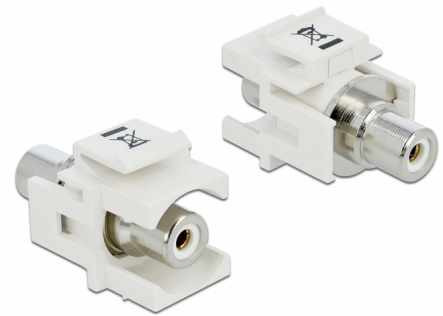

Delock Module Keystone RCA femelle > RCA femelle blanc / blanc

Description

Ce module de Delock peut être employé pour rallonger, par exemple, un câble stéréo. Avec ses dimensions normalisées, il peut être utilisé pour un montage facile par encliquetage dans un panneau de brassage Keystone, une plaque frontale ou un boîtier à montage en surface.

N° produit 86307

EAN: 4043619863075

Pays d'origine: Taiwan, Republic of China

Emballage: Sac polyvalent à fermeture éclair

Détails techniques

- Connecteurs :
 - 1 x RCA femelle >
 - 1 x RCA femelle
- Marquage : blanc
- Montage en surface sur le panneau avant
- Pour ports Keystone 19,2 x 14,9 mm
- Boîtier couleur: blanc
- Dimensions (LxlxH) : env. 33,2 x 18,0 x 22,3 mm

Contenu de l'emballage

- Module Keystone

General

Mounting type:	Module Keystone
----------------	-----------------

Interface

Externe:	1 x RCA femelle
Interne:	1 x RCA femelle

Physical characteristics

Boitier couleur:	blanc
Longueur:	33.2 mm
Width:	18,0 mm
Height:	22,3 mm
Couleur:	blanc