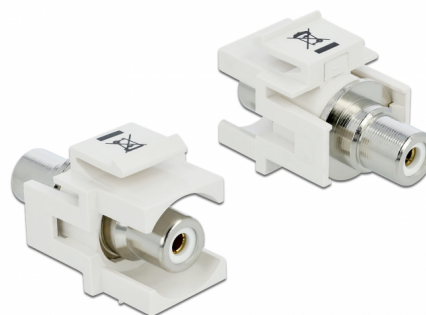

Delock Módulo Keystone RCA hembra > RCA hembra blanco / blanco

Descripción

Este módulo de Delock se puede usar para extender, por ejemplo, un cable estéreo. Con sus dimensiones estandarizadas se puede utilizar para una instalación de encaje sencilla en, por ejemplo, un panel de conexiones, una placa frontal o una caja de instalación en superficie.

Número de elemento 86307

EAN: 4043619863075

Pais de origen: Taiwan,
Republic of China

Paquete: Bolsa de
plástico con cremallera

Detalles técnicos

- Conectores:
 - 1 x RCA hembra >
 - 1 x RCA hembra
- Marcado: blanco
- Montaje empotrado en el panel frontal
- Para puertos de conexiones con 19,2 x 14,9 mm
- Carcasa color: blanco
- Dimensiones (LxANxAL): aprox. 33,2 x 18,0 x 22,3 mm

Contenido del paquete

- Módulo de conexiones

General

Mounting type:	Módulo de conexiones
----------------	----------------------

Interface

Externo:	1 x RCA hembra
Interno:	1 x RCA hembra

Physical characteristics

Carcasa color:	blanco
Longitud:	33.2 mm
Width:	18,0 mm
Height:	22,3 mm
Color:	blanco