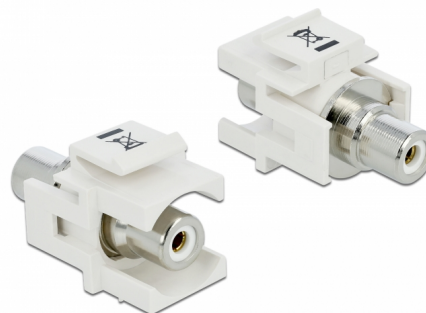

Delock Keystone modul RCA samice > RCA samice bílý / bílý

Popis

Tento modul značky Delock lze použít například k prodloužení stereofonního kabelu. Díky jeho normalizovaným rozměrům může být použit pro snadnou montáž např. do Keystone patchpanelové lišty nebo montážní krabice.

Číslo produktu 86307

EAN: 4043619863075

Země původu: Taiwan,
Republic of China

Balení: Plastová taška se zipem

Technické detaily

- Konektor:
 - 1 x RCA (cinch) samice >
 - 1 x RCA (cinch) samice
- Značení: bílá
- Vestavná montáž na přední panel
- Pro porty Keystone s 19,2 x 14,9 mm
- Pouzdro barva: bílá
- Rozměry (DxŠxV): cca. 33,2 x 18,0 x 22,3 mm

Obsah balení

- Keystone modul

General

Mounting type:	Keystone modul
----------------	----------------

Interface

Externí:	1 x RCA (cinch) samice
Interní:	1 x RCA (cinch) samice

Physical characteristics

Pouzdro barva:	bílá
Délka:	33.2 mm
Width:	18,0 mm
Height:	22,3 mm
Barva:	bílá