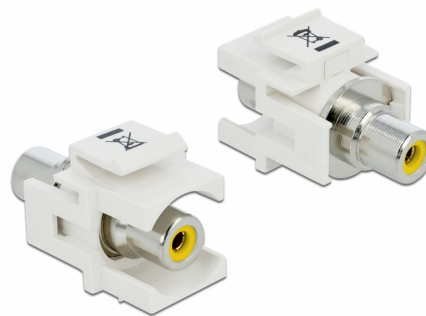

Delock Modul Keystone, RCA mamă > RCA mamă, galben / alb

Descriere scurta

Acest modul de la Delock poate fi utilizat pentru a extinde, de exemplu, un cablu stereo. Cu dimensiunile sale standardizate, acesta poate fi utilizat pentru montare cu fixare rapidă în, de ex., un panou de conectare tip Keystone, o mască sau o cutie cu montare la suprafață.

Nr. 86306

EAN: 4043619863068

Țara de origine: Taiwan,
Republic of China

Pachet: Pungă din plastic
cu închidere tip fermoar

Detalii tehnice

- Conectori:
  - 1 x RCA mamă >
  - 1 x RCA mamă
- Marcaj: galben
- Montaj la același nivel pe placa frontală
- Pentru porturi Keystone de 19,2 x 14,9 mm
- Carcasa uitoare: alb
- Dimensiunii (LxlxÎ): aprox. 33,2 x 18,0 x 22,3 mm

Pachetul contine

- Modul tip Keystone