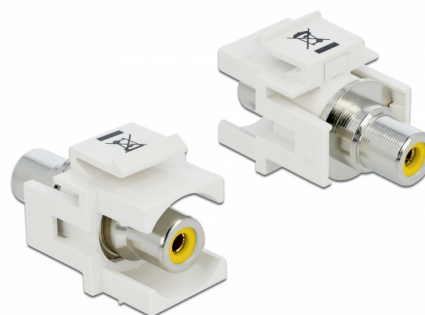

Delock Moduł Keystone, RCA, wtyk żeński > RCA, wtyk żeński, żółty / biały

Opis

Moduł Delock do wykorzystania jako przedłużacz kabla stereo. Dzięki zestandaryzowanym wymiarom, może być on używany do łatwego montażu sposobem zaciskowym, np. w panelach krosowniczych keystone, płytach czołowych lub puszkach naściennych.

Numer artykułu 86306

EAN: 4043619863068

Kraj pochodzenia:
Taiwan, Republic of
China

Opakowanie: Torba na
zamek błyskawiczny

Szczegóły techniczne

- Złącze:
1 x żeńskie RCA >
1 x żeńskie RCA
- Oznaczenia: żółty
- Montaż wpuszczany na panelu przednim
- Dla portów keystone z 19,2 x 14,9 mm
- Obudowa kolor: biały
- Wymiary (DxSxW): ok. 33,2 x 18,0 x 22,3 mm

Zawartość opakowania

- Moduł keystone

General

Mounting type:	Moduł keystone
----------------	----------------

Interface

Zewnętrzne:	1 x żeńskie RCA
Wewnętrzne:	1 x żeńskie RCA

Physical characteristics

Obudowa kolor:	biały
Długość:	33.2 mm
Width:	18,0 mm
Height:	22,3 mm
Kolor:	żółty