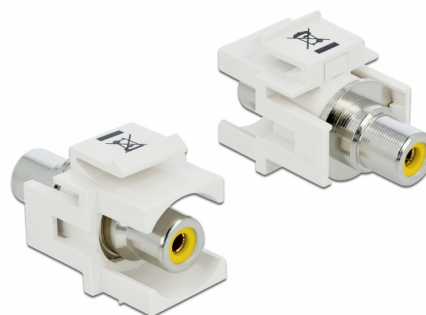

Delock Modulo Keystone RCA femmina > RCA femmina giallo / bianco

Descrizione

Questo modulo Delock può essere utilizzato per estendere ad esempio un cavo stereo. Con le sue dimensioni standardizzate può essere utilizzato per un facile montaggio a incastro, ad esempio un pannello patch keystone, una piastra anteriore o una scatola di montaggio in superficie.

Articolo n. 86306

EAN: 4043619863068

Paese di origine: Taiwan,
Republic of China

Pacchetto: Sacchetto in
plastica con cerniera

Dettagli tecnici

- Connettori:
 - 1 x RCA femmina >
 - 1 x RCA femmina
- Marcatura: giallo
- Montaggio a incasso del pannello frontale
- Per porte keystone con 19,2 x 14,9 mm
- Custodia colore: bianco
- Dimensioni (LxPxA): ca. 33,2 x 18,0 x 22,3 mm

Contenuto della confezione

- Modulo keystone

General

Mounting type:	Modulo keystone
----------------	-----------------

Interface

External:	1 x RCA femmina
Internal:	1 x RCA femmina

Physical characteristics

Custodia colore:	bianco
Lunghezza:	33.2 mm
Width:	18,0 mm
Height:	22,3 mm
Colour:	giallo