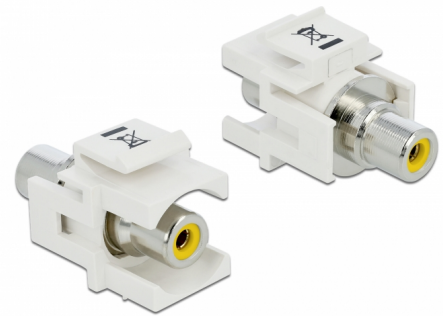

Delock Module Keystone RCA femelle > RCA femelle jaune / blanc

Description

Ce module de Delock peut être employé pour rallonger, par exemple, un câble stéréo. Avec ses dimensions normalisées, il peut être utilisé pour un montage facile par encliquetage dans un panneau de brassage Keystone, une plaque frontale ou un boîtier à montage en surface.

N° produit 86306

EAN: 4043619863068

Pays d'origine: Taiwan, Republic of China

Emballage: Sac polyvalent à fermeture éclair

Détails techniques

- Connecteurs :
 - 1 x RCA femelle >
 - 1 x RCA femelle
- Marquage : jaune
- Montage en surface sur le panneau avant
- Pour ports Keystone 19,2 x 14,9 mm
- Boîtier couleur: blanc
- Dimensions (LxlxH) : env. 33,2 x 18,0 x 22,3 mm

Contenu de l'emballage

- Module Keystone

General

Mounting type:	Module Keystone
----------------	-----------------

Interface

Externe:	1 x RCA femelle
Interne:	1 x RCA femelle

Physical characteristics

Boitier couleur:	blanc
Longueur:	33.2 mm
Width:	18,0 mm
Height:	22,3 mm
Couleur:	jaune