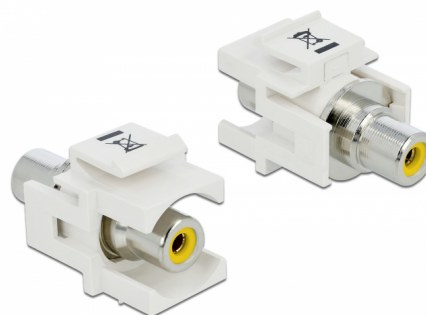

Delock Módulo Keystone RCA hembra > RCA hembra amarillo / blanco

Descripción

Este módulo de Delock se puede usar para extender, por ejemplo, un cable estéreo. Con sus dimensiones estandarizadas se puede utilizar para una instalación de encaje sencilla en, por ejemplo, un panel de conexiones, una placa frontal o una caja de instalación en superficie.

Número de elemento 86306

EAN: 4043619863068

Pais de origen: Taiwan,
Republic of China

Paquete: Bolsa de
plástico con cremallera

Detalles técnicos

- Conectores:
 - 1 x RCA hembra >
 - 1 x RCA hembra
- Marcado: amarillo
- Montaje empotrado en el panel frontal
- Para puertos de conexiones con 19,2 x 14,9 mm
- Carcasa color: blanco
- Dimensiones (LxANxAL): aprox. 33,2 x 18,0 x 22,3 mm

Contenido del paquete

- Módulo de conexiones

General

Mounting type:	Módulo de conexiones
----------------	----------------------

Interface

Externo:	1 x RCA hembra
Interno:	1 x RCA hembra

Physical characteristics

Carcasa color:	blanco
Longitud:	33.2 mm
Width:	18,0 mm
Height:	22,3 mm
Color:	amarillo