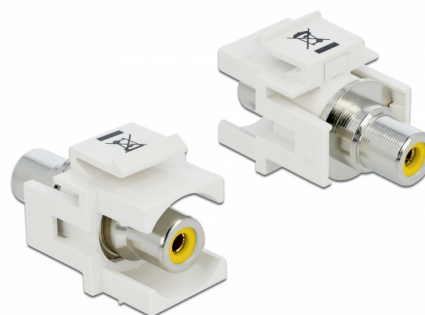

Delock Keystone modul RCA samice > RCA samice žlutá / bílý

Popis

Tento modul značky Delock lze použít například k prodloužení stereofonního kabelu. Díky jeho normalizovaným rozměrům může být použit pro snadnou montáž např. do Keystone patchpanelové lišty nebo montážní krabice.

Číslo produktu 86306

EAN: 4043619863068

Země původu: Taiwan,
Republic of China

Balení: Plastová taška se
zipem

Technické detaily

- Konektor:
 - 1 x RCA (cinch) samice >
 - 1 x RCA (cinch) samice
- Značení: žlutá
- Vestavná montáž na přední panel
- Pro porty Keystone s 19,2 x 14,9 mm
- Pouzdro barva: bílá
- Rozměry (DxŠxV): cca. 33,2 x 18,0 x 22,3 mm

Obsah balení

- Keystone modul

General

Mounting type:	Keystone modul
----------------	----------------

Interface

Externí:	1 x RCA (cinch) samice
Interní:	1 x RCA (cinch) samice

Physical characteristics

Pouzdro barva:	bílá
Délka:	33.2 mm
Width:	18,0 mm
Height:	22,3 mm
Barva:	žlutá