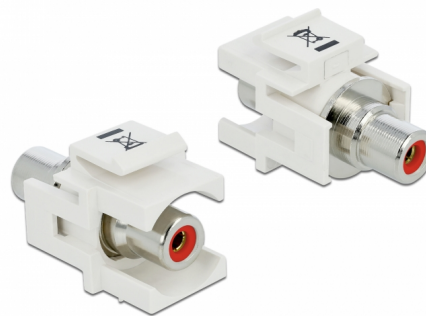

Delock Modul Keystone, RCA mamă > RCA mamă, roșu / alb

Descriere scurta

Acest modul de la Delock poate fi utilizat pentru a extinde, de exemplu, un cablu stereo. Cu dimensiunile sale standardizate, acesta poate fi utilizat pentru montare cu fixare rapidă în, de ex., un panou de conectare tip Keystone, o mască sau o cutie cu montare la suprafață.

**Nr. 86305**

EAN: 4043619863051

Țara de origine: Taiwan,
Republic of ChinaPachet: Pungă din plastic
cu închidere tip fermoar

Detalii tehnice

- Conectori:
 - 1 x RCA mamă >
 - 1 x RCA mamă
- Marcaj: roșu
- Montaj la același nivel pe placa frontală
- Pentru porturi Keystone de 19,2 x 14,9 mm
- Carcasa uitoare: alb
- Dimensiunii (LxlxÎ): aprox. 33,2 x 18,0 x 22,3 mm

Pachetul contine

- Modul tip Keystone

General

Mounting type:	Modul tip Keystone
----------------	--------------------

Interface

External:	1 x RCA mamă
Internal:	1 x RCA mamă

Physical characteristics

Carcasa uitoare:	alb
Lungime:	33.2 mm
Width:	18,0 mm
Height:	22,3 mm
Colour:	roșu