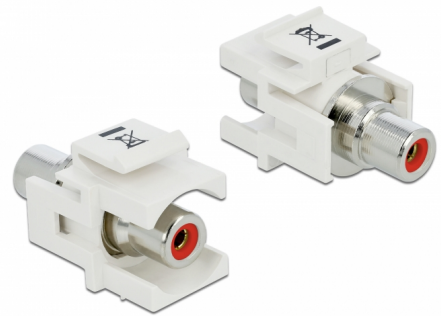

# Delock Moduł Keystone, RCA, wtyk żeński > RCA, wtyk żeński, czerwony / biały

## Opis

Moduł Delock do wykorzystania jako przedłużacz kabla stereo. Dzięki zestandaryzowanym wymiarom, może być on używany do łatwego montażu sposobem zaciskowym, np. w panelach krosowniczych keystone, płytach czołowych lub puszkach naściennych.

## Szczegóły techniczne

- Złącze:  
1 x żeńskie RCA >  
1 x żeńskie RCA
- Oznaczenia: czerwony
- Montaż wpuszczany na panelu przednim
- Dla portów keystone z 19,2 x 14,9 mm
- Obudowa kolor: biały
- Wymiary (DxSxW): ok. 33,2 x 18,0 x 22,3 mm

## Physical characteristics

Obudowa kolor:	biały
Długość:	33.2 mm
Width:	18,0 mm
Height:	22,3 mm
Kolor:	czerwony