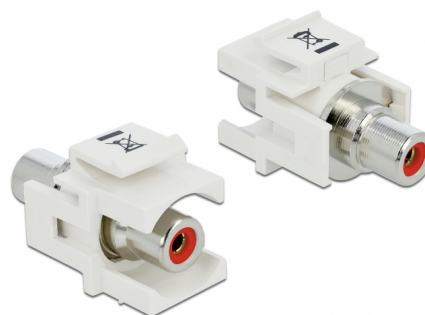

# Delock Modulo Keystone RCA femmina > RCA femmina rosso / bianco

## Descrizione

Questo modulo Delock può essere utilizzato per estendere ad esempio un cavo stereo. Con le sue dimensioni standardizzate può essere utilizzato per un facile montaggio a incastro, ad esempio un pannello patch keystone, una piastra anteriore o una scatola di montaggio in superficie.

## Dettagli tecnici

- Connettori:
  - 1 x RCA femmina >
  - 1 x RCA femmina
- Marcatura: rosso
- Montaggio a incasso del pannello frontale
- Per porte keystone con 19,2 x 14,9 mm
- Custodia colore: bianco
- Dimensioni (LxPxA): ca. 33,2 x 18,0 x 22,3 mm

## Physical characteristics

Custodia colore:	bianco
Lunghezza:	33.2 mm
Width:	18,0 mm
Height:	22,3 mm
Colour:	rosso