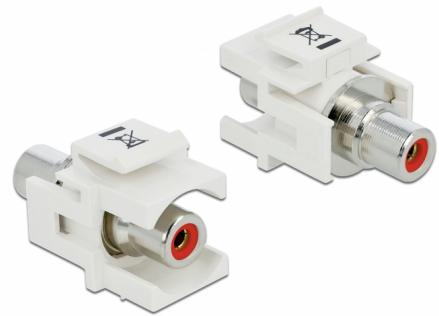

# Delock Μονάδα Keystone RCA θηλυκό > RCA θηλυκό κόκκινος / λευκό

## Περιγραφή

Αυτή η μονάδα της Delock μπορεί να χρησιμοποιηθεί για να επεκτείνει π.χ. ένα στερεοφωνικό καλώδιο. Με τις τυποποιημένες διαστάσεις της μπορεί να χρησιμοποιηθεί για εύκολη εφαρμογή στην στερέωση π.χ. σε έναν πίνακα συνδέσεων Keystone, σε πλάκα πρόσοψης ή κουτί στερέωσης επιφάνειας.

## Προδιαγραφές

- Συνδετήρας:  
1 x RCA θηλυκή >  
1 x RCA θηλυκή
- Επισήμανση: κόκκινος
- Καλυμμένη γραμμή στον μπροστινό πίνακα
- Για θύρες Keystone με 19,2 x 14,9 mm
- Περίβλημα Χρώμα: λευκό
- Διαστάσεις (ΜxΠxΥ): περ. 33,2 x 18,0 x 22,3 mm

## Physical characteristics

Περίβλημα Χρώμα:	λευκό
Μήκος:	33.2 mm
Width:	18,0 mm
Height:	22,3 mm
Χρώμα:	κόκκινος