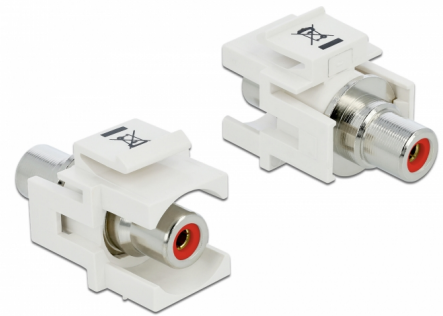

Delock Module Keystone RCA femelle > RCA femelle rouge / blanc

Description

Ce module de Delock peut être employé pour rallonger, par exemple, un câble stéréo. Avec ses dimensions normalisées, il peut être utilisé pour un montage facile par encliquetage dans un panneau de brassage Keystone, une plaque frontale ou un boîtier à montage en surface.

N° produit 86305

EAN: 4043619863051

Pays d'origine: Taiwan, Republic of China

Emballage: Sac polyvalent à fermeture éclair

Détails techniques

- Connecteurs :
 - 1 x RCA femelle >
 - 1 x RCA femelle
- Marquage : rouge
- Montage en surface sur le panneau avant
- Pour ports Keystone 19,2 x 14,9 mm
- Boîtier couleur: blanc
- Dimensions (LxlxH) : env. 33,2 x 18,0 x 22,3 mm

Contenu de l'emballage

- Module Keystone

General

Mounting type:	Module Keystone
----------------	-----------------

Interface

Externe:	1 x RCA femelle
Interne:	1 x RCA femelle

Physical characteristics

Boitier couleur:	blanc
Longueur:	33.2 mm
Width:	18,0 mm
Height:	22,3 mm
Couleur:	rouge