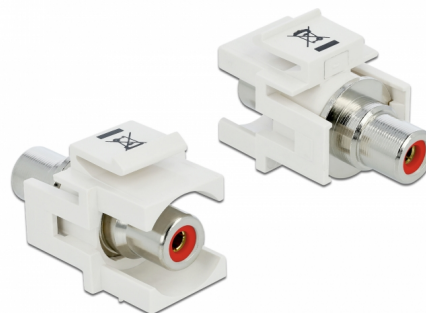

# Delock Módulo Keystone RCA hembra > RCA hembra rojo / blanco

## Descripción

Este módulo de Delock se puede usar para extender, por ejemplo, un cable estéreo. Con sus dimensiones estandarizadas se puede utilizar para una instalación de encaje sencilla en, por ejemplo, un panel de conexiones, una placa frontal o una caja de instalación en superficie.

## Detalles técnicos

- Conectores:
  - 1 x RCA hembra >
  - 1 x RCA hembra
- Marcado: rojo
- Montaje empotrado en el panel frontal
- Para puertos de conexiones con 19,2 x 14,9 mm
- Carcasa color: blanco
- Dimensiones (LxANxAL): aprox. 33,2 x 18,0 x 22,3 mm

## Physical characteristics

Carcasa color:	blanco
Longitud:	33.2 mm
Width:	18,0 mm
Height:	22,3 mm
Color:	rojo