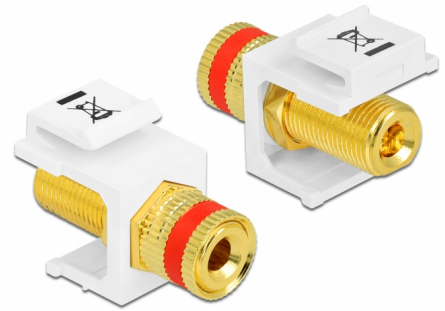

Delock Spojni držač Keystone modula > navojna matica crvena / bijela

Opis

Ovaj modul tvrtke Delock može se koristiti za produžetak, primjerice, kabela zvučnika. S obzirom da ima standardizirane dimenzije, može se koristiti za ugradnju s jednostavnim nasjedanjem, npr. u Keystone komunikacijskom panelu, prednjoj ploči ili kutiji za površinsku ugradnju.

Predmet br. 86304

EAN: 4043619863044

Zemlja podrijetla: Taiwan,
Republic of China

Pakiranje: Plastična
vrećica sa zip zatvaračem

Tehnički podaci

- Priključak:
 - vanjski: 1 x spojni držač
 - unutarnji: 1 x navojna matica
- Oznaka: crvena
- Vrsta navoja: 3/8" - 32 UNEF
- Pozlaćeni priključak
- Za Keystone priključke dimenzija 19,2 x 14,9 mm
- Kućište boja: bijela
- Duljina ispred ploče: oko 10,3 mm
- Mjere (DxŠxV): oko 28,8 x 16,3 x 22,3 mm

Sadržaj pakiranja

- Keystone modul

General

Mounting type:	Keystone modul
----------------	----------------

Interface

Vanjski:	1 x spojni držač
Unutarnji:	1 x navojna matica

Physical characteristics

Kućište boja:	bijela
Duljina:	28.8 mm
Width:	16,3 mm
Height:	22,3 mm
Boja:	crvena