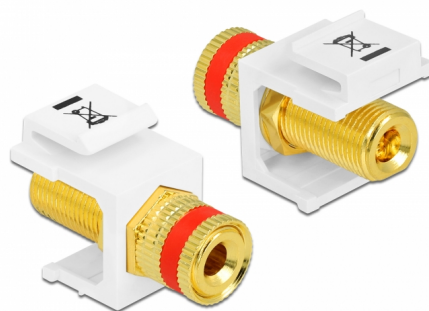

Delock Perno di collegamento del modulo Keystone > dado filettato rosso / bianco

Descrizione

Questo modulo Delock può essere utilizzato per estendere, ad esempio, un cavo per diffusori. Con le sue dimensioni standardizzate può essere utilizzato per un facile montaggio a incastro, ad esempio un pannello patch keystone, una piastra anteriore o una scatola di montaggio in superficie.

Articolo n. 86304

EAN: 4043619863044

Paese di origine: Taiwan, Republic of China

Pacchetto: Sacchetto in plastica con cerniera

Dettagli tecnici

- Connettori:
esterno: 1 x morsetto di collegamento
interno: 1 x dado filettato
- Marcatura: rosso
- Tipo di filettatura: 3/8" - 32 UNEF
- Connettori dorato
- Per porte keystone con 19,2 x 14,9 mm
- Custodia colore: bianco
- Lunghezza nella parte anteriore del pannello: ca. 10,3 mm
- Dimensioni (LxPxA): ca. 28,8 x 16,3 x 22,3 mm

Contenuto della confezione

- Modulo keystone

General

Mounting type:	Modulo keystone
----------------	-----------------

Interface

External:	1 x morsetto di collegamento
Internal:	1 x dado filettato

Physical characteristics

Custodia colore:	bianco
Lunghezza:	28.8 mm
Width:	16,3 mm
Height:	22,3 mm
Colour:	rosso