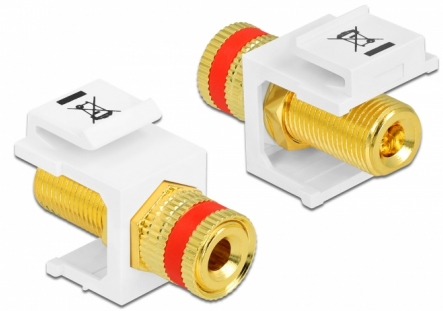

Delock Σημείο προσκόλλησης μονάδας Keystone > παξιμάδι με σπείρωμα κόκκινος / λευκό

Περιγραφή

Αυτή η μονάδα της Delock μπορεί να χρησιμοποιηθεί για την επέκταση π.χ. ενός καλωδίου ηχείων. Με τις τυποποιημένες διαστάσεις της μπορεί να χρησιμοποιηθεί για εύκολη εφαρμογή στην στερέωση π.χ. σε έναν πίνακα συνδέσεων Keystone, σε πλάκα πρόσοψης ή κουτί στερέωσης επιφάνειας.

Αρ. προϊόντος 86304

EAN: 4043619863044

Χώρα προέλευσης:
Taiwan, Republic of
China

Συσκευασία: Τσαντάκι με
φερμουάρ

Προδιαγραφές

- Συνδετήρας:
εξωτερικά: 1 x σημείο προσκόλλησης
εσωτερικά: 1 x παξιμάδι με σπείρωμα
- Επισήμανση: κόκκινος
- Τύπος κουβारीού: 3/8" - 32 UNEF
- Επιχρυσωμένο βύσμα
- Για θύρες Keystone με 19,2 x 14,9 mm
- Περιβλήμα Χρώμα: λευκό
- Μήκος μπροστά από τη ράβδο σύνδεσης: περ. 10,3 χιλ.
- Διαστάσεις (ΜxΠxΥ): περ. 28,8 x 16,3 x 22,3 mm

Περιεχόμενα συσκευασίας

- Μονάδα Keystone

General

Mounting type:	Μονάδα Keystone
----------------	-----------------

Interface

Εξωτερικά:	1 x σημείο προσκόλλησης
Εσωτερικός:	1 x παξιμάδι με σπείρωμα

Physical characteristics

Περίβλημα Χρώμα:	λευκό
Μήκος:	28.8 mm
Width:	16,3 mm
Height:	22,3 mm
Χρώμα:	κόκκινος