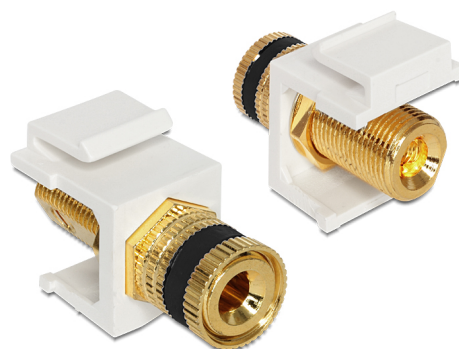

Delock Gniazdo bananowe moduł Keystone z nakrętką / biały

Opis

Moduł Delock do wykorzystania jako przedłużacz kabla głośnikowego. Dzięki zestandaryzowanym wymiarom, może być on używany do łatwego montażu sposobem zaciskowym, np. w panelach krosowniczych keystone, płytach czołowych lub puszkach naściennych.

Numer artykułu 86303

EAN: 4043619863037

Kraj pochodzenia:
Taiwan, Republic of
China

Opakowanie: Torba na
zamek błyskawiczny

Szczegóły techniczne

- Złącze:
zewnątrzne: 1 x gniazdo bananowe
wewnętrzne: 1 x nakrętka gwintowana
- Oznaczenia: czarne
- Rodzaj gwintu: 3/8" - 32 UNEF
- Połączane złącze
- Dla portów keystone z 19,2 x 14,9 mm
- Wymiary (DxSxW): ok. 28,8 x 16,3 x 22,3 mm
- Długość z przodu panelu: ok. 10,3 mm

Zawartość opakowania

- Moduł keystone

General

Mounting type:	Moduł keystone
----------------	----------------

Interface

Zewnętrzne:	1 x gniazdo bananowe
Wewnętrzne:	1 x nakrętka gwintowana

Physical characteristics

Obudowa kolor:	biały
Długość:	28.8 mm
Width:	16,3 mm
Height:	22,3 mm
Kolor:	czarny