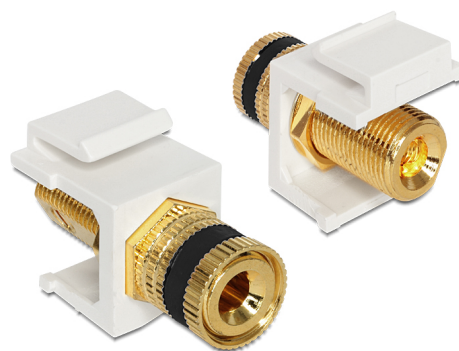

Delock Spojni držač Keystone modula > navojna matica crna / bijela

Opis

Ovaj modul tvrtke Delock može se koristiti za produžetak, primjerice, kabela zvučnika. S obzirom da ima standardizirane dimenzije, može se koristiti za ugradnju s jednostavnim nasjedanjem, npr. u Keystone komunikacijskom panelu, prednjoj ploči ili kutiji za površinsku ugradnju.

Predmet br. 86303

EAN: 4043619863037

Zemlja podrijetla: Taiwan,
Republic of China

Pakiranje: Plastična
vrećica sa zip zatvaračem

Tehnički podaci

- Priključak:
vanjski: 1 x spojni držač
unutarnji: 1 x navojna matica
- Oznaka: crna
- Vrsta navoja: 3/8" - 32 UNEF
- Pozlaćeni priključak
- Za Keystone priključke dimenzija 19,2 x 14,9 mm
- Mjere (DxŠxV): oko 28,8 x 16,3 x 22,3 mm
- Duljina ispred ploče: oko 10,3 mm

Sadržaj pakiranja

- Keystone modul

General

Mounting type:	Keystone modul
----------------	----------------

Interface

Vanjski:	1 x spojni držač
Unutarnji:	1 x navojna matica

Physical characteristics

Kućište boja:	bijela
Duljina:	28.8 mm
Width:	16,3 mm
Height:	22,3 mm
Boja:	crne