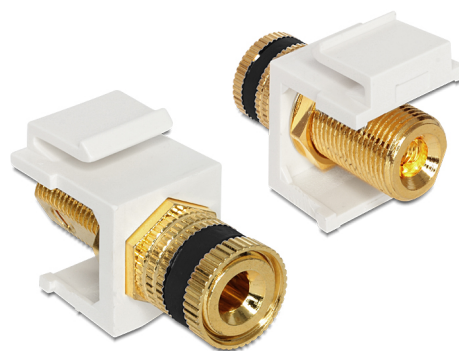

Delock Perno di collegamento del modulo Keystone > dado filettato nero / bianco

Descrizione

Questo modulo Delock può essere utilizzato per estendere, ad esempio, un cavo per diffusori. Con le sue dimensioni standardizzate può essere utilizzato per un facile montaggio a incastro, ad esempio un pannello patch keystone, una piastra anteriore o una scatola di montaggio in superficie.

Articolo n. 86303

EAN: 4043619863037

Paese di origine: Taiwan, Republic of China

Pacchetto: Sacchetto in plastica con cerniera

Dettagli tecnici

- Connettori:
esterno: 1 x morsetto di collegamento
interno: 1 x dado filettato
- Marcatura: nera
- Tipo di filettatura: 3/8" - 32 UNEF
- Connettori dorato
- Per porte keystone con 19,2 x 14,9 mm
- Dimensioni (LxPxA): ca. 28,8 x 16,3 x 22,3 mm
- Lunghezza nella parte anteriore del pannello: ca. 10,3 mm

Contenuto della confezione

- Modulo keystone

General

Mounting type:	Modulo keystone
----------------	-----------------

Interface

External:	1 x morsetto di collegamento
Internal:	1 x dado filettato

Physical characteristics

Custodia colore:	bianco
Lunghezza:	28.8 mm
Width:	16,3 mm
Height:	22,3 mm
Colour:	nero