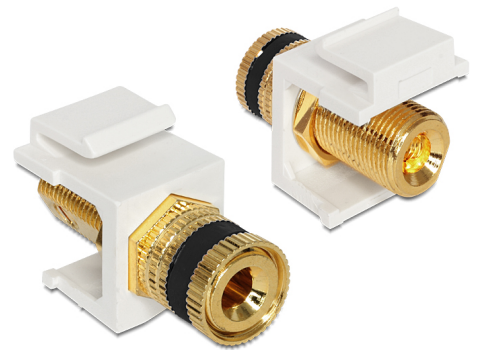

Delock Σημείο προσκόλλησης μονάδας Keystone > παξιμάδι με σπείρωμα μαύρο / λευκό

Περιγραφή

Αυτή η μονάδα της Delock μπορεί να χρησιμοποιηθεί για την επέκταση π.χ. ενός καλωδίου ηχείων. Με τις τυποποιημένες διαστάσεις της μπορεί να χρησιμοποιηθεί για εύκολη εφαρμογή στην στερέωση π.χ. σε έναν πίνακα συνδέσεων Keystone, σε πλάκα πρόσοψης ή κουτί στερέωσης επιφάνειας.

Αρ. προϊόντος 86303

EAN: 4043619863037

Χώρα προέλευσης:
Taiwan, Republic of
China

Συσκευασία: Τσαντάκι με
φερμουάρ

Προδιαγραφές

- Συνδετήρας:
εξωτερικά: 1 x σημείο προσκόλλησης
εσωτερικά: 1 x παξιμάδι με σπείρωμα
- Επισήμανση: μαύρη
- Τύπος κουβारीού: 3/8" - 32 UNEF
- Επιχρυσωμένο βύσμα
- Για θύρες Keystone με 19,2 x 14,9 mm
- Διαστάσεις (ΜxΠxΥ): περ. 28,8 x 16,3 x 22,3 mm
- Μήκος μπροστά από τη ράβδο σύνδεσης: περ. 10,3 χιλ.

Περιεχόμενα συσκευασίας

- Μονάδα Keystone

General

Mounting type:	Μονάδα Keystone
----------------	-----------------

Interface

Εξωτερικά:	1 x σημείο προσκόλλησης
Εσωτερικός:	1 x παξιμάδι με σπείρωμα

Physical characteristics

Περίβλημα Χρώμα:	λευκό
Μήκος:	28.8 mm
Width:	16,3 mm
Height:	22,3 mm
Χρώμα:	μαύρο