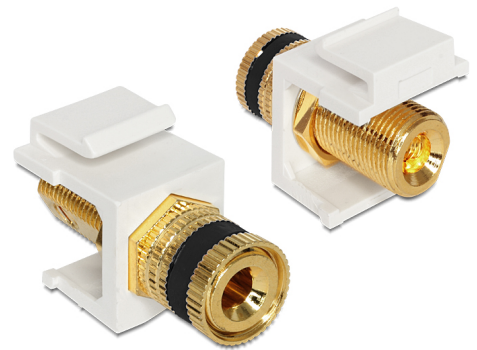

# Delock Keystone Modul Polklemme > Gewindebuchse schwarz / weiß

## Beschreibung

Dieses Modul von Delock kann z. B. zum Verlängern eines Lautsprecherkabels verwendet werden. Durch die standardisierten Abmessungen ist es zur einfachen Snap-In Montage in verschiedenen Halterungen, wie z. B. Keystone Patchpanel, Dosen oder Gehäuse geeignet.

## Technische Daten

- Anschlüsse:  
extern: 1 x Polklemme  
intern: 1 x Gewindebuchse
- Markierung: schwarz
- Gewindetyp: 3/8" - 32 UNEF
- Konnektoren mit Goldauflage
- Zum Einbau in Keystone Halterungen mit 19,2 x 14,9 mm
- Gehäusefarbe: weiß
- Länge vor der Frontblende: ca. 10,3 mm
- Maße (LxBxH): ca. 28,8 x 16,3 x 22,3 mm

## Physikalische Eigenschaften

Gehäusefarbe:	weiß
Länge:	28,8 mm
Breite:	16,3 mm
Höhe:	22,3 mm
Farbe:	schwarz