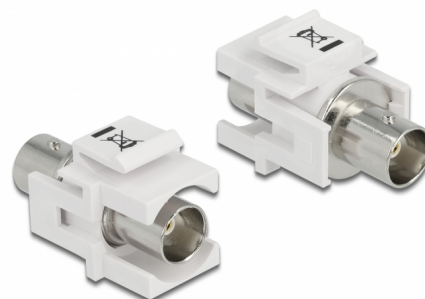

# Delock Mofulo Keystone BNC femmina > BNC femmina

## Descrizione

Questo modulo Delock può essere utilizzato per collegare i cavi dell'antenna. Con le sue dimensioni standard, può essere utilizzato per un facile montaggio a incastro, ad esempio in un sezionatore Keystone, un frontalino o una custodia da esterno.

## Dettagli tecnici

- Connettori:
  - 1 x BNC femmina >
  - 1 x BNC femmina
- Per porte keystone con 19,2 x 14,9 mm
- Impedenza: 50 Ohm
- Montaggio a incasso del pannello frontale
- Dimensioni (LxPxA): 32,5 x 22,3 x 18,0 mm