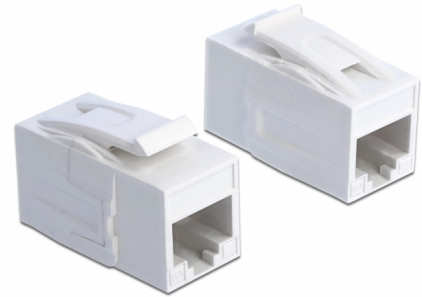

# Delock Μονάδα Keystone RJ45 με υποδοχή > υποδοχή RJ45 Cat.6A UTP λευκό

## Περιγραφή

Αυτή η μονάδα από τη Delock μπορεί να χρησιμοποιηθεί για την επέκταση καλωδίων δικτύωσης. Με τυποποιημένες διαστάσεις μπορεί να χρησιμοποιηθεί για την εύκολη συμπληρωματική στερέωση σε π.χ. πίνακα ηλεκτρικών συνδέσεων Keystone, πλάκα πρόσωσης ή κουτί στερέωσης επιφάνειας.

## Προδιαγραφές

- Συνδετήρας:  
1 x θηλυκός RJ45  
1 x θηλυκός RJ45
- Αθωράκιστο (UTP)
- Προδιαγραφές Cat.6A
- Υποστηρίζει PoE
- Ενσωματωμένη πινακίδα
- Για θύρες Keystone με 19,2 x 14,9 mm
- Χρώμα: λευκό
- Διαστάσεις (ΜxΠxΥ): περ. 31,05 x 16,75 x 22,25 mm

## Physical characteristics

Περίβλημα Χρώμα:	λευκό
Υλικό περιβλήματος:	πλαστική
Μήκος:	31.05 mm
Width:	16,75 mm
Height:	22.25 mm