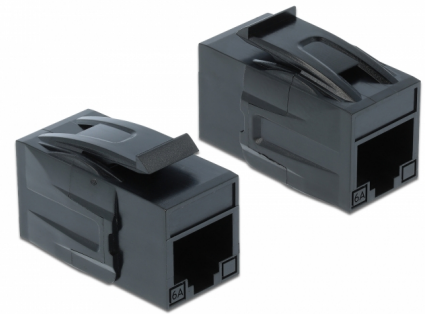

Delock Keystone modul RJ45 utičnica > RJ45 utičnica Cat.6A UTP crni

Opis

Ovaj Delock modul može se koristiti za produživanje mrežnih kabela. Uz standardizirane mjere, može se koristiti za laku ugradnju na primjerice Keystone prednju ploču ili kutiju za površinsko ugrađivanje.

Predmet br. 86298

EAN: 4043619862986

Zemlja podrijetla: Taiwan,
Republic of China

Pakiranje: Plastična
vrećica sa zip zatvaračem

Tehnički podaci

- Priključak:
 - 1 x RJ45 ženski >
 - 1 x RJ45 ženski
- Neoklopljen (UTP)
- Cat.6A tehnički podaci
- Podržava PoE
- Integrirana nazivna pločica
- Za Keystone priključke dimenzija 19,2 x 14,9 mm
- Boja: crno
- Mjere (DxŠxV): oko 31,05 x 16,75 x 22,25 mm

Sadržaj pakiranja

- Keystone modul

General

Mounting type:	Keystone modul
----------------	----------------

Interface

Vanjski:	1 x RJ45 ženski
Unutarnji:	1 x RJ45 ženski

Technical characteristics

Category:	Cat.6A
-----------	--------

Physical characteristics

Kućište boja:	crne
Materijal kućišta:	Plastika
Duljina:	31.05 mm
Width:	16,75 mm
Height:	22.25 mm