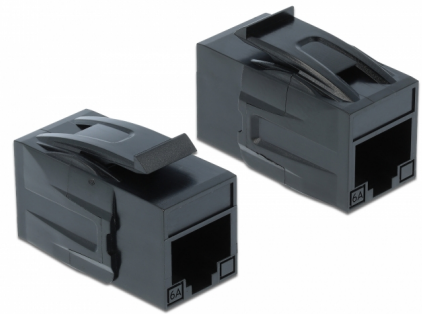

Delock Μονάδα Keystone RJ45 με υποδοχή > υποδοχή RJ45 Cat.6A UTP μαύρο

Περιγραφή

Αυτή η μονάδα από τη Delock μπορεί να χρησιμοποιηθεί για την επέκταση καλωδίων δικτύωσης. Με τυποποιημένες διαστάσεις μπορεί να χρησιμοποιηθεί για την εύκολη συμπληρωματική στερέωση σε π.χ. πίνακα ηλεκτρικών συνδέσεων Keystone, πλάκα πρόσωσης ή κουτί στερέωσης επιφάνειας.

Αρ. προϊόντος 86298

EAN: 4043619862986

Χώρα προέλευσης:
Taiwan, Republic of
China

Συσκευασία: Τσαντάκι με
φερμουάρ

Προδιαγραφές

- Συνδετήρας:
1 x θηλυκός RJ45 >
1 x θηλυκός RJ45
- Αθωράκιστο (UTP)
- Προδιαγραφές Cat.6A
- Υποστηρίζει PoE
- Ενσωματωμένη πινακίδα
- Για θύρες Keystone με 19,2 x 14,9 mm
- Χρώμα: μαύρο
- Διαστάσεις (ΜxΠxΥ): περ. 31,05 x 16,75 x 22,25 mm

Περιεχόμενα συσκευασίας

- Μονάδα Keystone

General

Mounting type:	Μονάδα Keystone
----------------	-----------------

Interface

Εξωτερικά:	1 x θηλυκός RJ45
Εσωτερικός:	1 x θηλυκός RJ45

Technical characteristics

Category:	Cat.6A
-----------	--------

Physical characteristics

Περίβλημα Χρώμα:	μαύρο
Υλικό περιβλήματος:	πλαστική
Μήκος:	31.05 mm
Width:	16,75 mm
Height:	22.25 mm