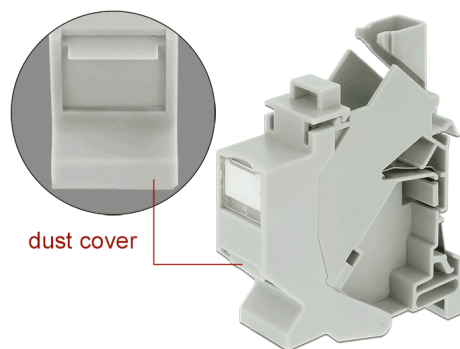

# Delock Montare Keystone pentru șină DIN cu capac pentru praf

## Descriere scurta

Acest suport Keystone de la Delock poate fi montat pe șine DIN. Cu dimensiunile sale compacte, este potrivit pentru montarea rapidă a unui modul Keystone 86179.

## Notă

Montarea poate fi utilizată numai cu modulul 86179 de tip keystone Delock RJ45.

**Nr. 86292**

EAN: 4043619862924

Țara de origine: China

Pachet: Pungă din plastic  
cu închidere tip fermoar

## Detalii tehnice

- Un port Keystone, 19,2 x 14,9 mm
- Montare pentru șine DIN de 35 mm
- Stivuibil
- Foaie de metal pentru împământarea modulelor Keystone cu carcasă de metal pe șina DIN
- Plăcuță de specificații integrată
- Capace anti-praf
- Culoare: alb
- Dimensiunii (LxlxÎ): aprox. 78,5 x 63,6 x 18,0 mm