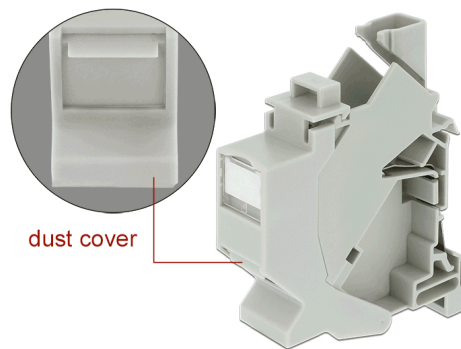

Delock Σύστημα τοποθέτησης Keystone για γραμμή DIN με κάλυμμα σκόνης

Περιγραφή

Αυτή η βάση στήριξης Keystone από τη Delock μπορεί να στερεωθεί σε ράγες DIN. Με τις σταθερές του διαστάσεις, είναι κατάλληλο για εύκολη τοποθέτηση της μονάδας Keystone 86179.

Σημείωση

Το σύστημα τοποθέτησης μπορεί να χρησιμοποιηθεί μόνο με την μονάδα Delock RJ45 Keystone 86179.

Αρ. προϊόντος 86292

EAN: 4043619862924

Χώρα προέλευσης: China

Συσκευασία: Τσαντάκι με φερμουάρ

Προδιαγραφές

- Μία θύρα Keystone 19,2 x 14,9 mm
- Στερέωση για ράγα DIN 35 mm
- Με δυνατότητα στοίβαξης
- Μεταλλικό έλασμα για γείωση του Keystone με μεταλλικό περίβλημα στη ράγα DIN
- Ενσωματωμένη πινακίδα
- κάλυμμα σκόνης
- Χρώμα: λευκό
- Διαστάσεις (ΜxΠxΥ): περ. 78,5 x 63,6 x 18,0 mm

Περιεχόμενα συσκευασίας

- Στερέωση Keystone