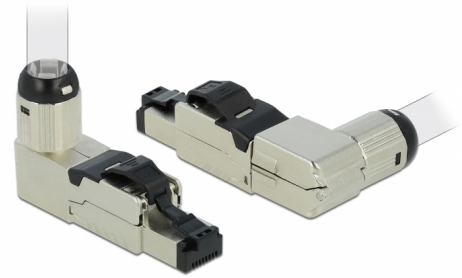

Delock RJ45 kontaktdon för fältmontering Cat.6A metall vinklad

Beskrivning

Detta RJ45-kontaktdon av Delock kan användas för att koppla samman nätverkskablar. Installationen av kontaktdonet på olika typer av kablar kräver inga verktyg och sparar tid.

Vinkellocket kan placeras i fyra olika riktningar. Således kan alla tillämpningar som kräver vinklad montering täckas med en enda anslutning.

Dessutom kan kabeln dras rakt ut på baksidan när vinkellocket inte används.

Artikelnummer 86289

EAN: 4043619862894

Ursprungsland: Taiwan,
Republic of China

Paket: Zippåse

Specifikationer

- Anslutning: 1 x RJ45 hane vinklad
- Skärmad (STP)
- Cat.6A specifikation
- Skruvbar kabelstart
- Material: formgjuten zink
- TIA-568A/B pinout
- För fast eller tvinnad tråd upp till 0,573 mm (23-26 AWG)
- Kabelldiameter 6,0 - 7,5 mm
- Mått (LxBxH): ca 63,4 x 33,2 x 13,8 mm

Intern:	1 x LSA-block
---------	---------------

Technical characteristics

Category:	Cat.6A
-----------	--------

Physical characteristics

Höljets material:	formgjuten zink
-------------------	-----------------