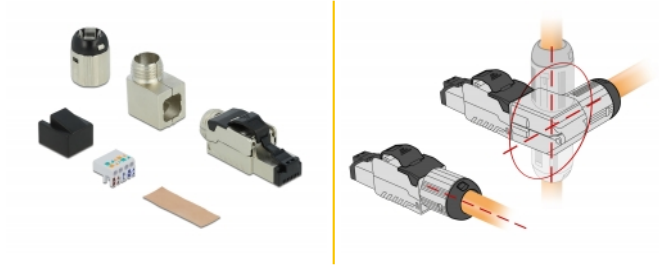

Delock RJ45 kontaktdon för fältmontering Cat.6A metall vinklad

Beskrivning

Detta RJ45-kontaktdon av Delock kan användas för att koppla samman nätverkskablar. Installationen av kontaktdonet på olika typer av kablar kräver inga verktyg och sparar tid.

Vinkellocket kan placeras i fyra olika riktningar. Således kan alla tillämpningar som kräver vinklad montering täckas med en enda anslutning.

Dessutom kan kabeln dras rakt ut på baksidan när vinkellocket inte används.

Artikelnummer 86289

EAN: 4043619862894

Ursprungsland: Taiwan,
Republic of China

Paket: Zippåse

Specifikationer

- Anslutning: 1 x RJ45 hane vinklad
- Skärmad (STP)
- Cat.6A specifikation
- Skruvbar kabelstart
- Material: formgjuten zink
- TIA-568A/B pinout
- För fast eller tvinnad tråd upp till 0,573 mm (23-26 AWG)
- Kabelldiameter 6,0 - 7,5 mm
- Mått (LxBxH): ca 63,4 x 33,2 x 13,8 mm

Paketets innehåll

- RJ45-kontakt
- Vinkellock
- Kabelhanterare
- Dammskydd

Bilder

General

Suitable for conductor gauge:	23 - 26 AWG
-------------------------------	-------------

Interface

Extern:	1 x RJ45 plug angled
---------	----------------------