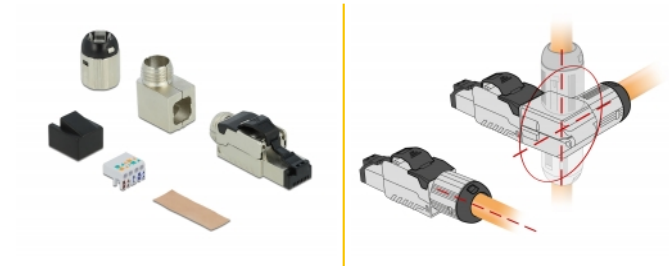

Delock RJ45 utikač sklopa polja Cat.6A metalni kutni

Opis

Ovaj RJ45 utikač tvrtke Delock može se koristiti za spajanje mrežnih kabela. Instalacija utikača na razne tipove kabela ne zahtijeva alate i štedi vrijeme.

Kutna kapica može se primijeniti u 4 različita smjera. Pritom se sve primjene s kutnom montažom mogu pokriti jednostrukim spojnikom.

Osim toga, kabel se također može provući izravno prema natrag kada se ne koristi kutna kapica.

Predmet br. 86289

EAN: 4043619862894

Zemlja podrijetla: Taiwan,
Republic of China

Pakiranje: Plastična
vrećica sa zip zatvaračem

Tehnički podaci

- Priključak: 1 x RJ45 muški kutni
- Oklopljen (STP)
- Cat.6A tehnički podaci
- Navojna kabela stopica
- Materijal: lijevani cink
- TIA-568A/B raspored kontakata
- Za krutu ili pletenu žicu do 0,573 mm (23 - 26 AWG)
- Za promjere kabela od 6,0 - 7,5 mm
- Mjere (DxŠxV): oko 63,4 x 33,2 x 13,8 mm

Sadržaj pakiranja

- RJ45 utikač
- Kutna kapica
- Vođenje kabela
- Poklopac za zaštitu od prašine

Slike

General

Suitable for conductor gauge:	23 - 26 AWG
-------------------------------	-------------

Interface