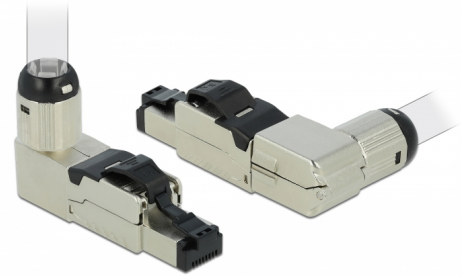

Delock RJ45 utikač sklopa polja Cat.6A metalni kutni

Opis

Ovaj RJ45 utikač tvrtke Delock može se koristiti za spajanje mrežnih kabela. Instalacija utikača na razne tipove kabela ne zahtijeva alate i štedi vrijeme.

Kutna kapica može se primijeniti u 4 različita smjera. Pritom se sve primjene s kutnom montažom mogu pokriti jednostrukim spojnikom.

Osim toga, kabel se također može provući izravno prema natrag kada se ne koristi kutna kapica.

Predmet br. 86289

EAN: 4043619862894

Zemlja podrijetla: Taiwan,
Republic of China

Pakiranje: Plastična
vrećica sa zip zatvaračem

Tehnički podaci

- Priključak: 1 x RJ45 muški kutni
- Oklopljen (STP)
- Cat.6A tehnički podaci
- Navojna kabela stopica
- Materijal: lijevani cink
- TIA-568A/B raspored kontakata
- Za krutu ili pletenu žicu do 0,573 mm (23 - 26 AWG)
- Za promjere kabela od 6,0 - 7,5 mm
- Mjere (DxŠxV): oko 63,4 x 33,2 x 13,8 mm

Sadržaj pakiranja

- RJ45 utikač
- Kutna kapica
- Vođenje kabela
- Poklopac za zaštitu od prašine

Slike

General

Suitable for conductor gauge:	23 - 26 AWG
-------------------------------	-------------

Interface