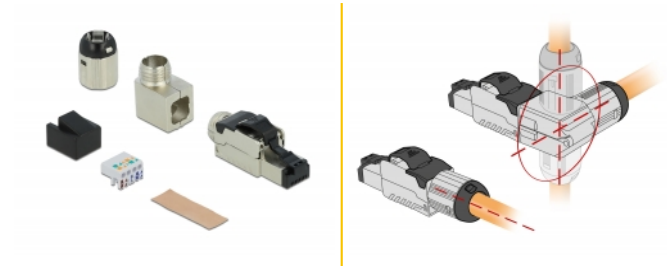

- κάλυμμα σκόνης

Εικόνες