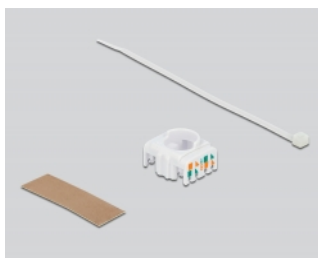

Delock Μονάδα Keystone με βύσμα RJ45 Cat.6A χωρίς εργαλεία

Περιγραφή

Αυτή η μονάδα από τη Delock μπορεί να χρησιμοποιηθεί για τη σύνδεση ενός καλωδίου δικτύωσης σε μια υποδοχή RJ45. Με τυποποιημένες διαστάσεις μπορεί να χρησιμοποιηθεί για την εύκολη συμπληρωματική στερέωση σε π.χ. πίνακα ηλεκτρικών συνδέσεων Keystone, πλάκα πρόσοψης ή κουτί στερέωσης επιφάνειας.

Αρ. προϊόντος 86288

EAN: 4043619862887

Χώρα προέλευσης: China

Συσκευασία: Τσαντάκι με φερμουάρ

Προδιαγραφές

- Συνδετήρας:
 - εξωτερικά: 1 x RJ45 θηλυκό (8P/8C) >
 - εσωτερικά: LSA (χωρίς εργαλεία)
- Προδιαγραφές Cat.6A
- Θωρακισμένο (STP)
- Υλικό: χυτο-πρεσαριστός ψευδάργυρος
- Για καλώδια με συμπαγή ή μονόκλωνο αγωγό μήκους έως 0,573 mm (23 - 26 AWG)
- Για διάμετρο καλωδίου από 5,5 - 9,0 χιλ.
- Για θύρες Keystone με 19,2 x 14,9 mm
- Διαστάσεις (ΜxΠxΥ): περ. 41,6 x 16,5 x 22,5 mm

Απαιτήσεις συστήματος

- Μια ελεύθερη αρσενική θύρα RJ45

Περιεχόμενα συσκευασίας

- Μονάδα Keystone
- Διαχειριστής καλωδίων
- Δερματικό

Εικόνες

General

Suitable for conductor gauge:	23 - 26 AWG
Mounting type:	Μονάδα Keystone

Interface

Εξωτερικά:	1 x θηλυκός RJ45
Εσωτερικός:	1 x Μπλοκ LSA

Technical characteristics

Category:	Cat.6A
-----------	--------

Physical characteristics

Υλικό περιβλήματος:	χυτο-πρεσαριστός ψευδάργυρος
Μήκος:	41.6 mm
Width:	16,5 mm
Height:	22,5 mm