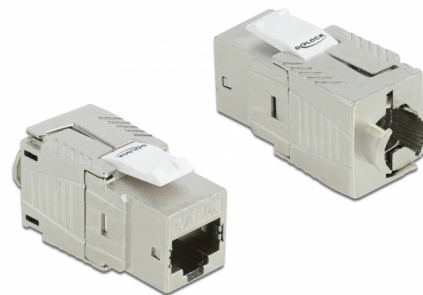

Delock Μονάδα Keystone με βύσμα RJ45 Cat.6A χωρίς εργαλεία

Περιγραφή

Αυτή η μονάδα από τη Delock μπορεί να χρησιμοποιηθεί για τη σύνδεση ενός καλωδίου δικτύωσης σε μια υποδοχή RJ45. Με τυποποιημένες διαστάσεις μπορεί να χρησιμοποιηθεί για την εύκολη συμπληρωματική στερέωση σε π.χ. πίνακα ηλεκτρικών συνδέσεων Keystone, πλάκα πρόσοψης ή κουτί στερέωσης επιφάνειας.

Αρ. προϊόντος 86288

EAN: 4043619862887

Χώρα προέλευσης: China

Συσκευασία: Τσαντάκι με φερμουάρ

Προδιαγραφές

- Συνδετήρας:
 - εξωτερικά: 1 x RJ45 θηλυκό (8P/8C) >
 - εσωτερικά: LSA (χωρίς εργαλεία)
- Προδιαγραφές Cat.6A
- Θωρακισμένο (STP)
- Υλικό: χυτο-πρεσαριστός ψευδάργυρος
- Για καλώδια με συμπαγή ή μονόκλωνο αγωγό μήκους έως 0,573 mm (23 - 26 AWG)
- Για διάμετρο καλωδίου από 5,5 - 9,0 χιλ.
- Για θύρες Keystone με 19,2 x 14,9 mm
- Διαστάσεις (ΜxΠxΥ): περ. 41,6 x 16,5 x 22,5 mm

Απαιτήσεις συστήματος

- Μια ελεύθερη αρσενική θύρα RJ45

Περιεχόμενα συσκευασίας

- Μονάδα Keystone
- Διαχειριστής καλωδίων
- Δερματικό

Εικόνες

General

Suitable for conductor gauge:	23 - 26 AWG
Mounting type:	Μονάδα Keystone

Interface

Εξωτερικά:	1 x θηλυκός RJ45
Εσωτερικός:	1 x Μπλοκ LSA

Technical characteristics

Category:	Cat.6A
-----------	--------

Physical characteristics

Υλικό περιβλήματος:	χυτο-πρεσαριστός ψευδάργυρος
Μήκος:	41.6 mm
Width:	16,5 mm
Height:	22,5 mm